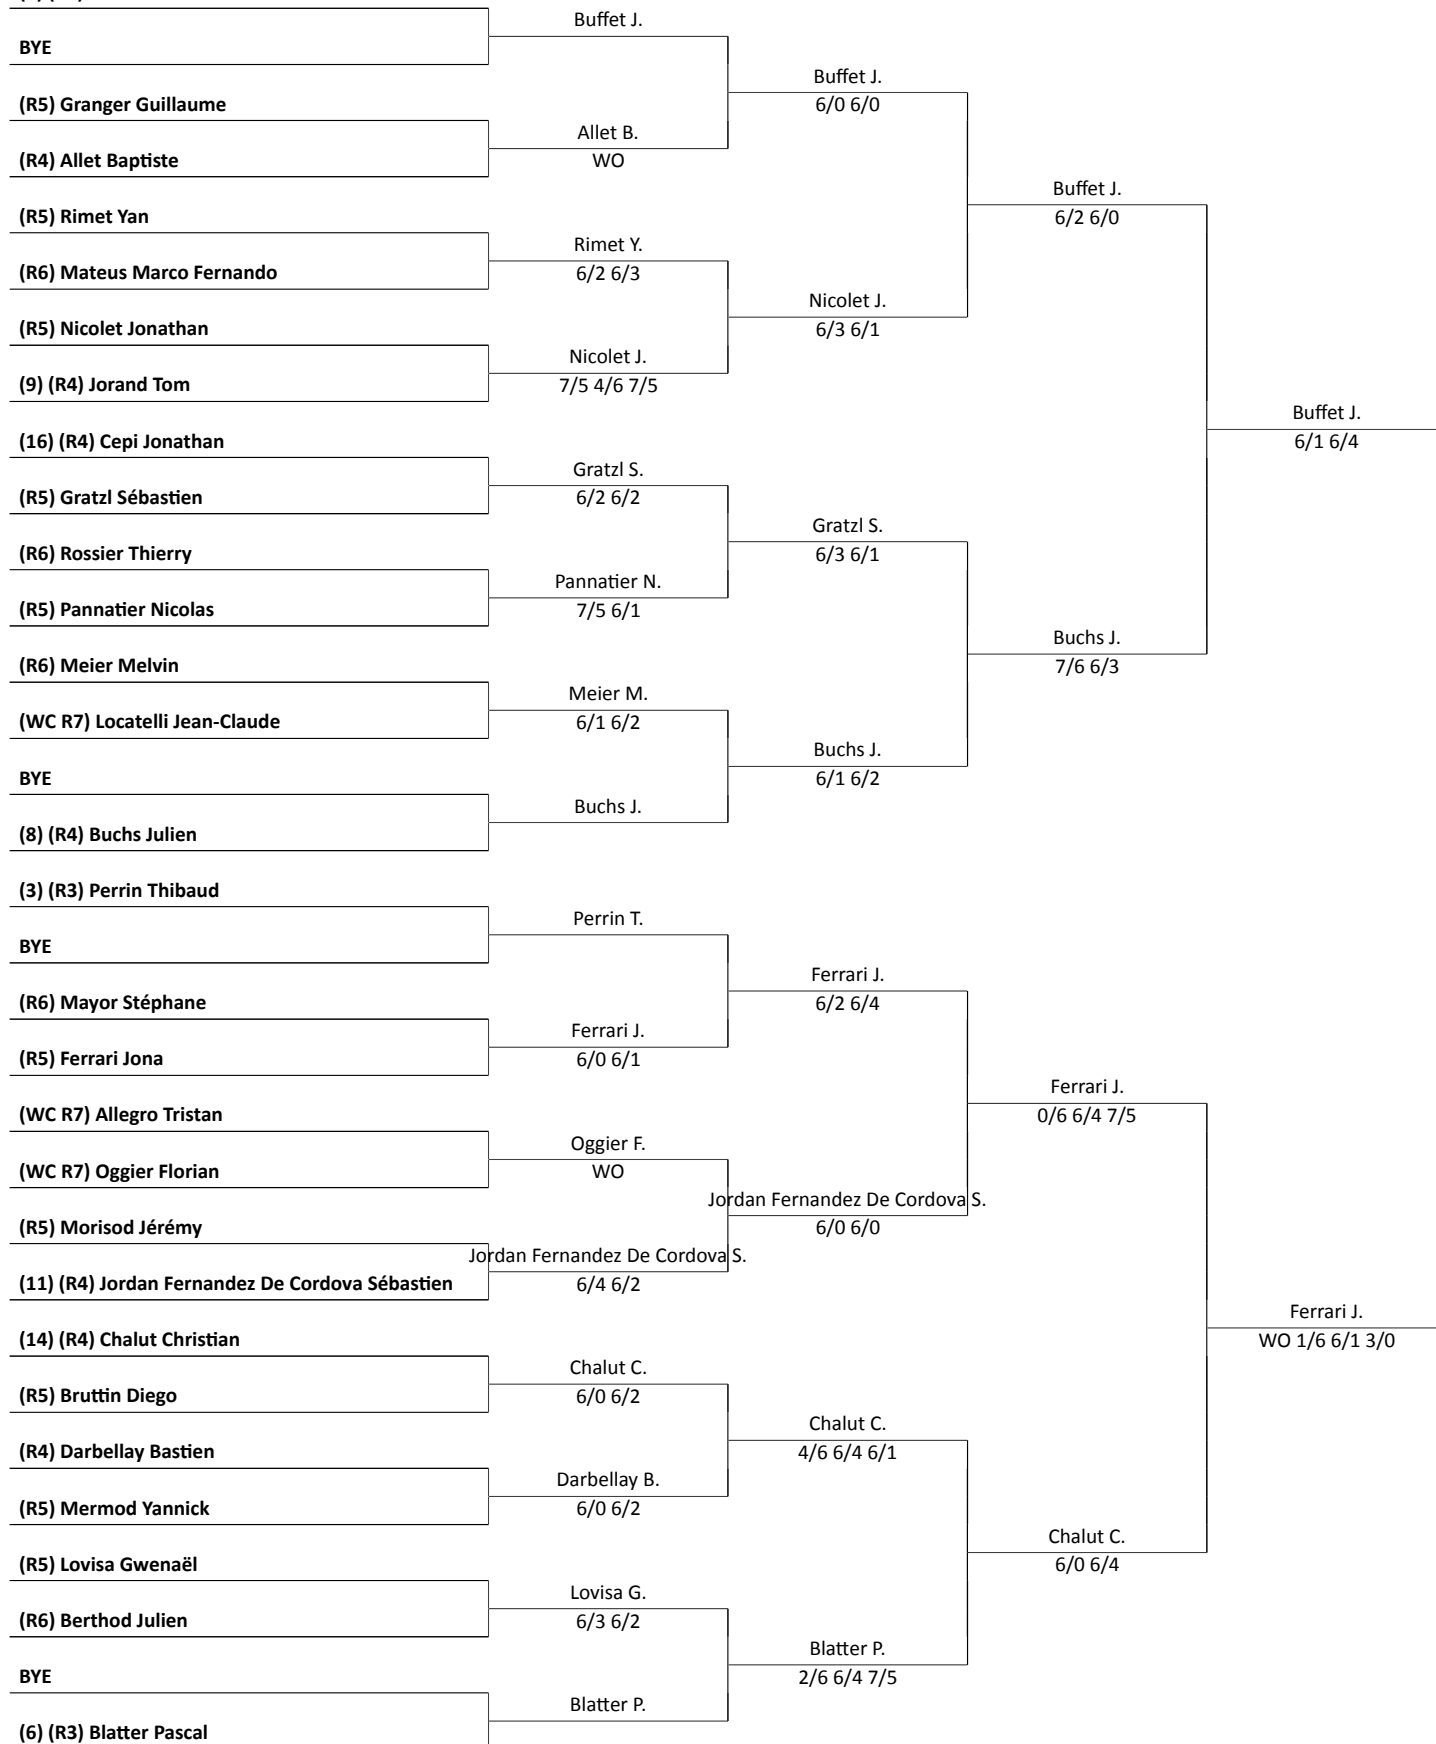

MS R3/R6

TC Martigny

(1) (R3) Buffet Jérôme

MS R3/R6

TC Martigny

(7) (R3) Mayor Michaël